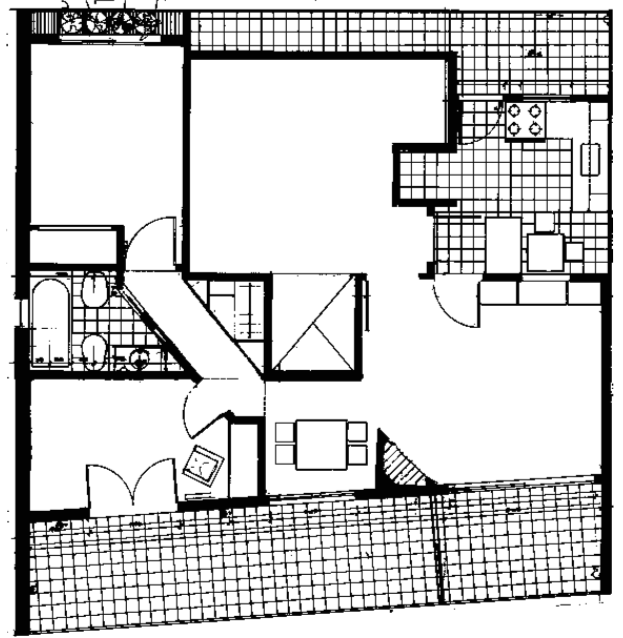

Se trataba de un departamento de los años 70, standard y de medidas mínimas que tenía, como única cualidad, una vista panorámica al Río de la Plata, desde el balcón corrido del frente. Las dimensiones de los ambientes eran mínimas al punto que el baño no tenía bañera ni bidet y, uno de los dormitorios, ni siquiera placard. La intervención se centró en la ampliación del baño –que debía incluir dichos artefactos– y en conseguir la mayor sensación de amplitud posible. El baño se amplió anulando un doble pasillo en "L" y reemplazándolo por una pared en diagonal. Este muro permitió conservar la misma superficie del

placard existente, ampliar el segundo dormitorio y correr la puerta del cuarto principal.

El espacio entre el estar y el área de los dormitorios era demasiado pequeño por lo que se ubicó allí el comedor, limitado visualmente por una chimenea.

La cocina se amplió modificando la ubicación de artefactos y agregando mesadas, una de las cuales funciona como *breakfast* - barra comunicada con el estar.

Vistas de la cocina

Proyecto y dirección

Ubicación: Avenida Juan de Garay y Piedras, Buenos Aires

Año de proyecto: 1983.

Superficie cubierta: m²

Vistas del baño

Planta existente con remodelaciones

Planta remodelada

Perspectiva del área de living y dormitorio/consultorio

Planta chimenea

Vista chimenea