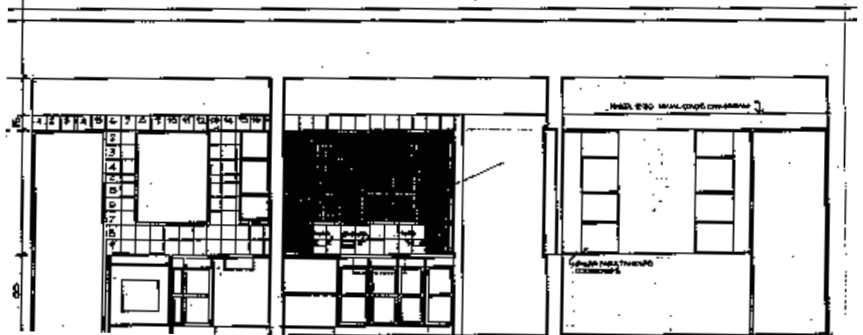

Vistas de la cocina