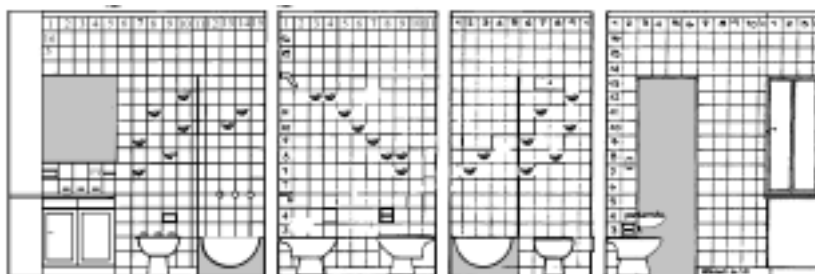

Se trataba de un departamento de los años 70, standard y de medidas mínimas que tenía, como única cualidad, una vista panorámica al Río de la Plata, desde el balcón corrido del frente. Las dimensiones de los ambientes eran mínimas al punto que el baño no tenía bañera ni bidet y, uno de los dormitorios, ni siquiera placard. La intervención se centró en la ampliación del baño –que debía incluir dichos artefactos– y en conseguir la mayor sensación de amplitud posible. El baño se amplió anulando un doble pasillo en "L" y reemplazándolo por una pared en diagonal. Este muro permitió conservar la misma superficie del

El living ganó amplitud quitando la carpintería que dividía el estar del balcón y organizando, con este sector ya techado, un único espacio. Para lograr una mayor interrelación entre el dormitorio y el balcón, se reemplazó la carpintería existente por una puerta ventana. Este segundo dormitorio debía, además, poder funcionar eventualmente como consultorio.

La cocina se amplió modificando la ubicación de artefactos y agregando mesadas, una de las cuales funciona como *breakfast* - barra comunicada con el estar.

Vistas de la cocina

Proyecto y dirección

Ubicación: Avenida Juan de Garay y Piedras, Buenos Aires

Año de proyecto: 1983.

Superficie cubierta: m²

Vistas del baño

Planta existente con remodelaciones

Planta remodelada

Perspectiva del área de living y dormitorio/consultorio

Planta chimenea

Vista chimenea