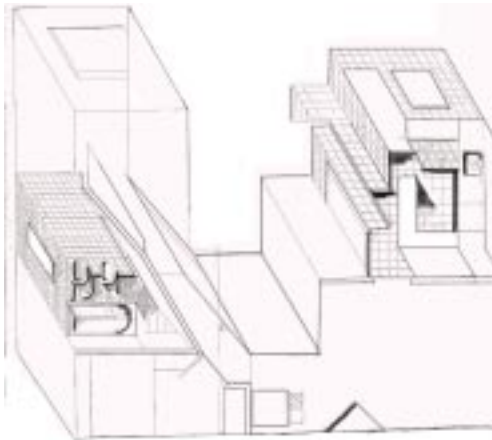

Vivienda Garay, Buenos Aires

Perspectiva del área de cocina y baño.

El comitente era una joven pareja de recién casados: él economista y ella psicoanalista. El encargo fue para remodelar, con el menor costo posible, el nuevo departamento recién adquirido.

Se trataba de un departamento de los años 70, standard y de medidas mínimas que tenía, como única cualidad, una vista panorámica al Río de la Plata, desde el balcón corrido del frente. Las dimensiones de los ambientes eran mínimas al punto que el baño no tenía bañera ni bidet y, uno de los dormitorios, ni siquiera placard. La intervención se centró en la ampliación del baño –que debía incluir dichos artefactos– y en conseguir la mayor sensación de amplitud posible. El baño se amplió anulando un doble pasillo en "L" y reemplazándolo por una pared en diagonal. Este muro permitió conservar la misma superficie del

placard existente, ampliar el segundo dormitorio y correr la puerta del cuarto principal.

El espacio entre el estar y el área de los dormitorios era demasiado pequeño por lo que se ubicó allí el comedor, limitado visualmente por una chimenea.

El living ganó amplitud quitando la carpintería que dividía el estar del balcón y organizando, con este sector ya techado, un único espacio. Para lograr una mayor interrelación entre el dormitorio y el balcón, se reemplazó la carpintería existente por una puerta ventana. Este segundo dormitorio debía, además, poder funcionar eventualmente como consultorio.