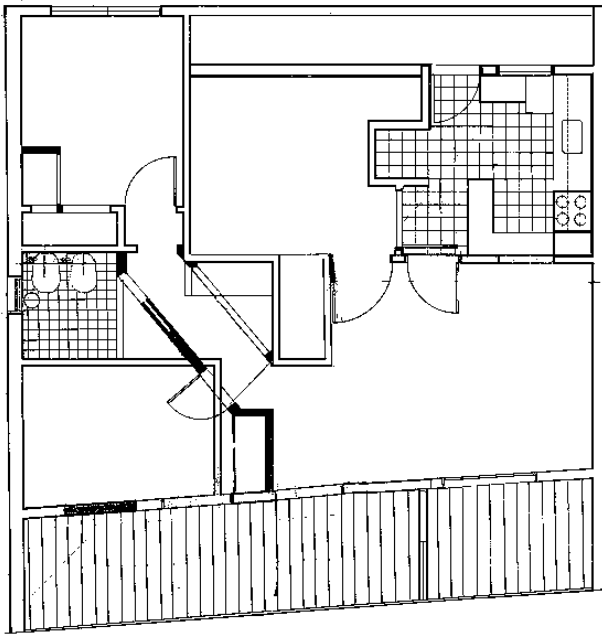

Se trataba de un departamento de los años 70, standard y de medidas mínimas que tenía, como única cualidad, una vista panorámica al Río de la Plata, desde el balcón corrido del frente. Las dimensiones de los ambientes eran mínimas al punto que el baño no tenía bañera ni bidet y, uno de los dormitorios, ni siquiera placard. La intervención se centró en la ampliación del baño –que debía incluir dichos artefactos– y en conseguir la mayor sensación de amplitud posible. El baño se amplió anulando un doble pasillo en "L" y reemplazándolo por una pared en diagonal. Este muro permitió conservar la misma superficie del

placard existente, ampliar el segundo dormitorio y correr la puerta del cuarto principal.

El espacio entre el estar y el área de los dormitorios era demasiado pequeño por lo que se ubicó allí el comedor, limitado visualmente por una chimenea.

La cocina se amplió modificando la ubicación de artefactos y agregando mesadas, una de las cuales funciona como *breakfast* - barra comunicada con el estar.

Vistas de la cocina

Proyecto y dirección

Ubicación: Avenida Juan de Garay y Piedras, Buenos Aires

Año de proyecto: 1983.

Superficie cubierta: m²

Vistas del baño

Planta existente con remodelaciones

Planta remodelada

Perspectiva del área de living y dormitorio/consultorio

Planta chimenea

Vista chimenea