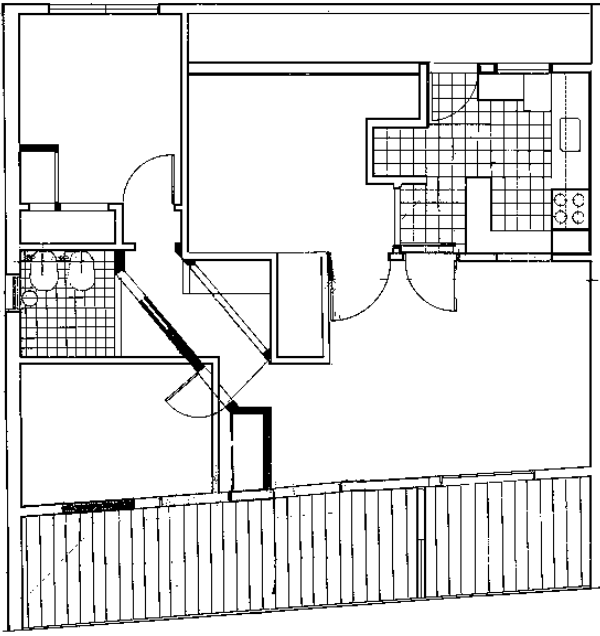

Se trataba de un departamento de los años 70, standard y de medidas mínimas que tenía, como única cualidad, una vista panorámica al Río de la Plata, desde el balcón corrido del frente. Las dimensiones de los ambientes eran mínimas al punto que el baño no tenía bañera ni bidet y, uno de los dormitorios, ni siquiera placard. La intervención se centró en la ampliación del baño –que debía incluir dichos artefactos– y en conseguir la mayor sensación de amplitud posible. El baño se amplió anulando un doble pasillo en "L" y reemplazándolo por una pared en diagonal. Este muro permitió conservar la misma superficie del

placard existente, ampliar el segundo dormitorio y correr la puerta del cuarto principal.

El espacio entre el estar y el área de los dormitorios era demasiado pequeño por lo que se ubicó allí el comedor, limitado visualmente por una chimenea.

Proyecto y dirección

Ubicación: Avenida Juan de Garay y Piedras, Buenos Aires

Año de proyecto: 1983.

Superficie cubierta: m²

Vistas del baño

Planta existente con remodelaciones

Planta remodelada

Perspectiva del área de living y dormitorio/consultorio

Planta chimenea

Vista chimenea