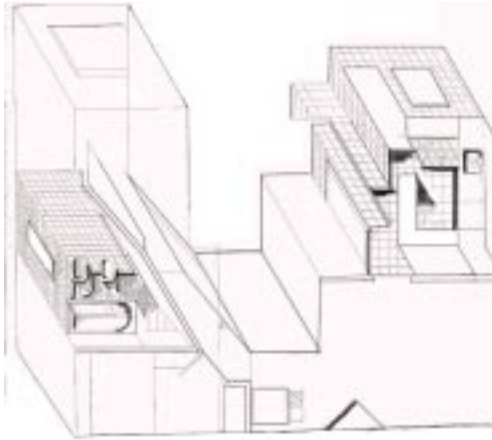

Se trataba de un departamento de los años 70, standard y de medidas mínimas que tenía, como única cualidad, una vista panorámica al Río de la Plata, desde el balcón corrido del frente. Las dimensiones de los ambientes eran mínimas al punto que el baño no tenía bañera ni bidet y, uno de los dormitorios, ni siquiera placard. La intervención se centró en la ampliación del baño –que debía incluir dichos artefactos– y en conseguir la mayor sensación de amplitud posible. El baño se amplió anulando un doble pasillo en "L" y reemplazándolo por una pared en diagonal. Este muro permitió conservar la misma superficie del

placard existente, ampliar el segundo dormitorio y correr la puerta del cuarto principal.

El espacio entre el estar y el área de los dormitorios era demasiado pequeño por lo que se ubicó allí el comedor, limitado visualmente por una chimenea.

El living ganó amplitud quitando la carpintería que dividía el estar del balcón y organizando, con este sector ya techado, un único espacio. Para lograr una mayor interrelación entre el dormitorio y el balcón, se reemplazó la carpintería existente por una puerta ventana. Este segundo dormitorio debía, además, poder funcionar eventualmente como consultorio.

La cocina se amplió modificando la ubicación de artefactos y agregando mesadas, una de las cuales funciona como *breakfast* - barra comunicada con el estar.

Perspectiva del área de cocina y baño.