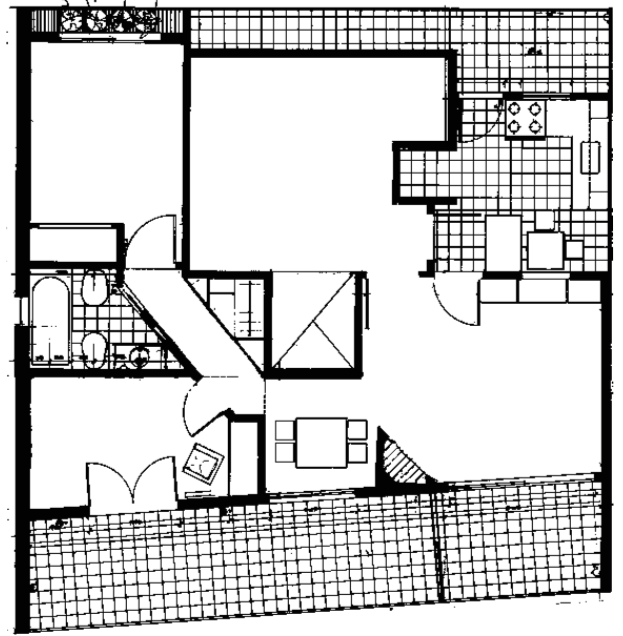

Se trataba de un departamento de los años 70, standard y de medidas mínimas que tenía, como única cualidad, una vista panorámica al Río de la Plata, desde el balcón corrido del frente. Las dimensiones de los ambientes eran mínimas al punto que el baño no tenía bañera ni bidet y, uno de los dormitorios, ni siquiera placard. La intervención se centró en la ampliación del baño –que debía incluir dichos artefactos– y en conseguir la mayor sensación de amplitud posible. El baño se amplió anulando un doble pasillo en "L" y reemplazándolo por una pared en diagonal. Este muro permitió conservar la misma superficie del

placard existente, ampliar el segundo dormitorio y correr la puerta del cuarto principal.

El espacio entre el estar y el área de los dormitorios era demasiado pequeño por lo que se ubicó allí el comedor, limitado visualmente por una chimenea.

Proyecto y dirección

Ubicación: Avenida Juan de Garay y Piedras, Buenos Aires

Año de proyecto: 1983.

Superficie cubierta: m²

Vistas del baño

Planta existente con remodelaciones

Planta remodelada

Perspectiva del área de living y dormitorio/consultorio

Planta chimenea

Vista chimenea