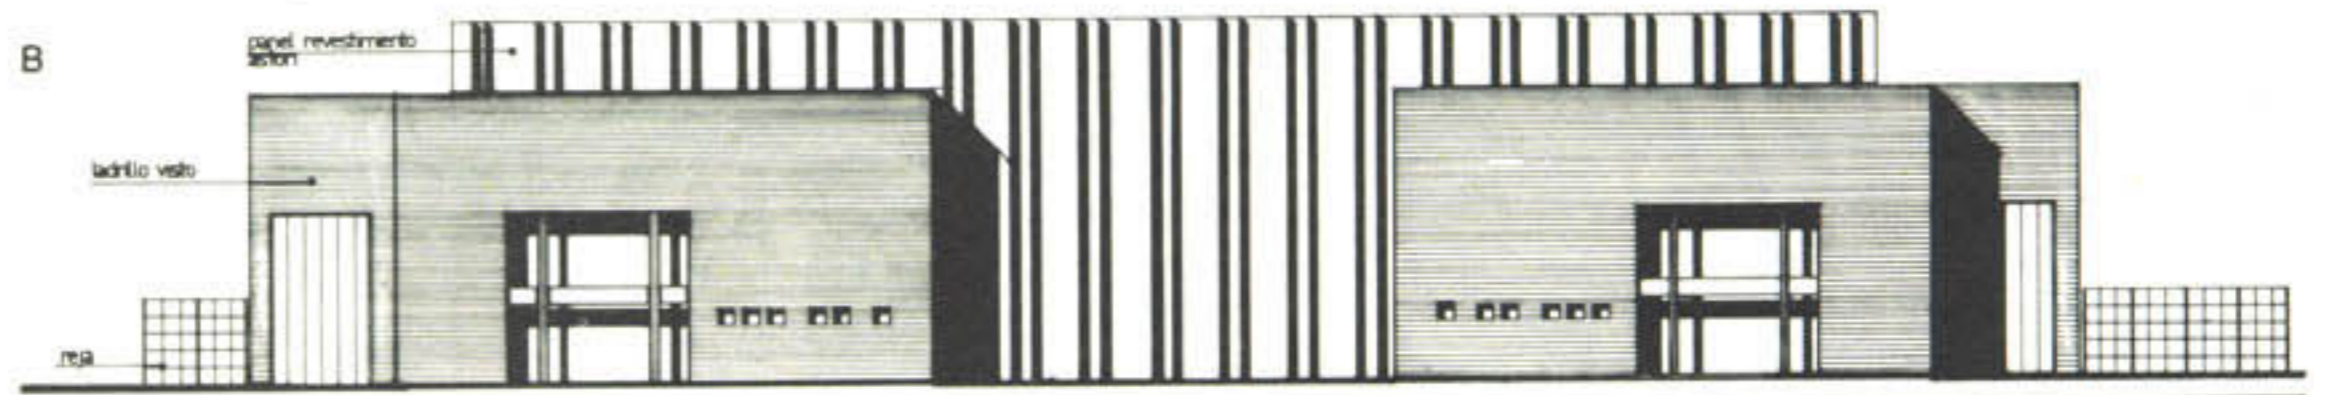

Estudios cinematográficos Cinemanía y Cinetauro, Olivos

Proyecto: Jorge do Porto, Beatriz Escudero, Rodolfo Sorondo y Asociados, arqs.

Ubicación: José Ingenieros y Blas Parera, Olivos, Buenos Aires
Superficie cubierta: 1.360 m²
Año de proyecto: 1980

A
Planta
1 Acceso desde Laboratorios Cinecolor; 2 hall; 3 acceso carga; 4 estudio de filmación; 5 taller carpintería; 6 talleres electricidad y fotografía; 7 sala de reuniones; 8 camarines
B/C
Vistas del frente y contrafrente

Laboratorio de trucado cinematográfico Compuimagen, Olivos

Proyecto y dirección: Jorge do Porto, Beatriz Escudero, Rodolfo Sorondo y Asociados, arqs.
Empresa constructora: Miguel Carluccio

Ubicación: José Ingenieros y Blas Parera, Olivos, Buenos Aires
Superficie cubierta: 150 m²
Año de proyecto: 1980
Finalización de obra: 1981

A
Planta
1 Hall; 2 layout; 3 taller; 4 truca; 5 revelado y cuarto oscuro; 6 animación; 7 oficina