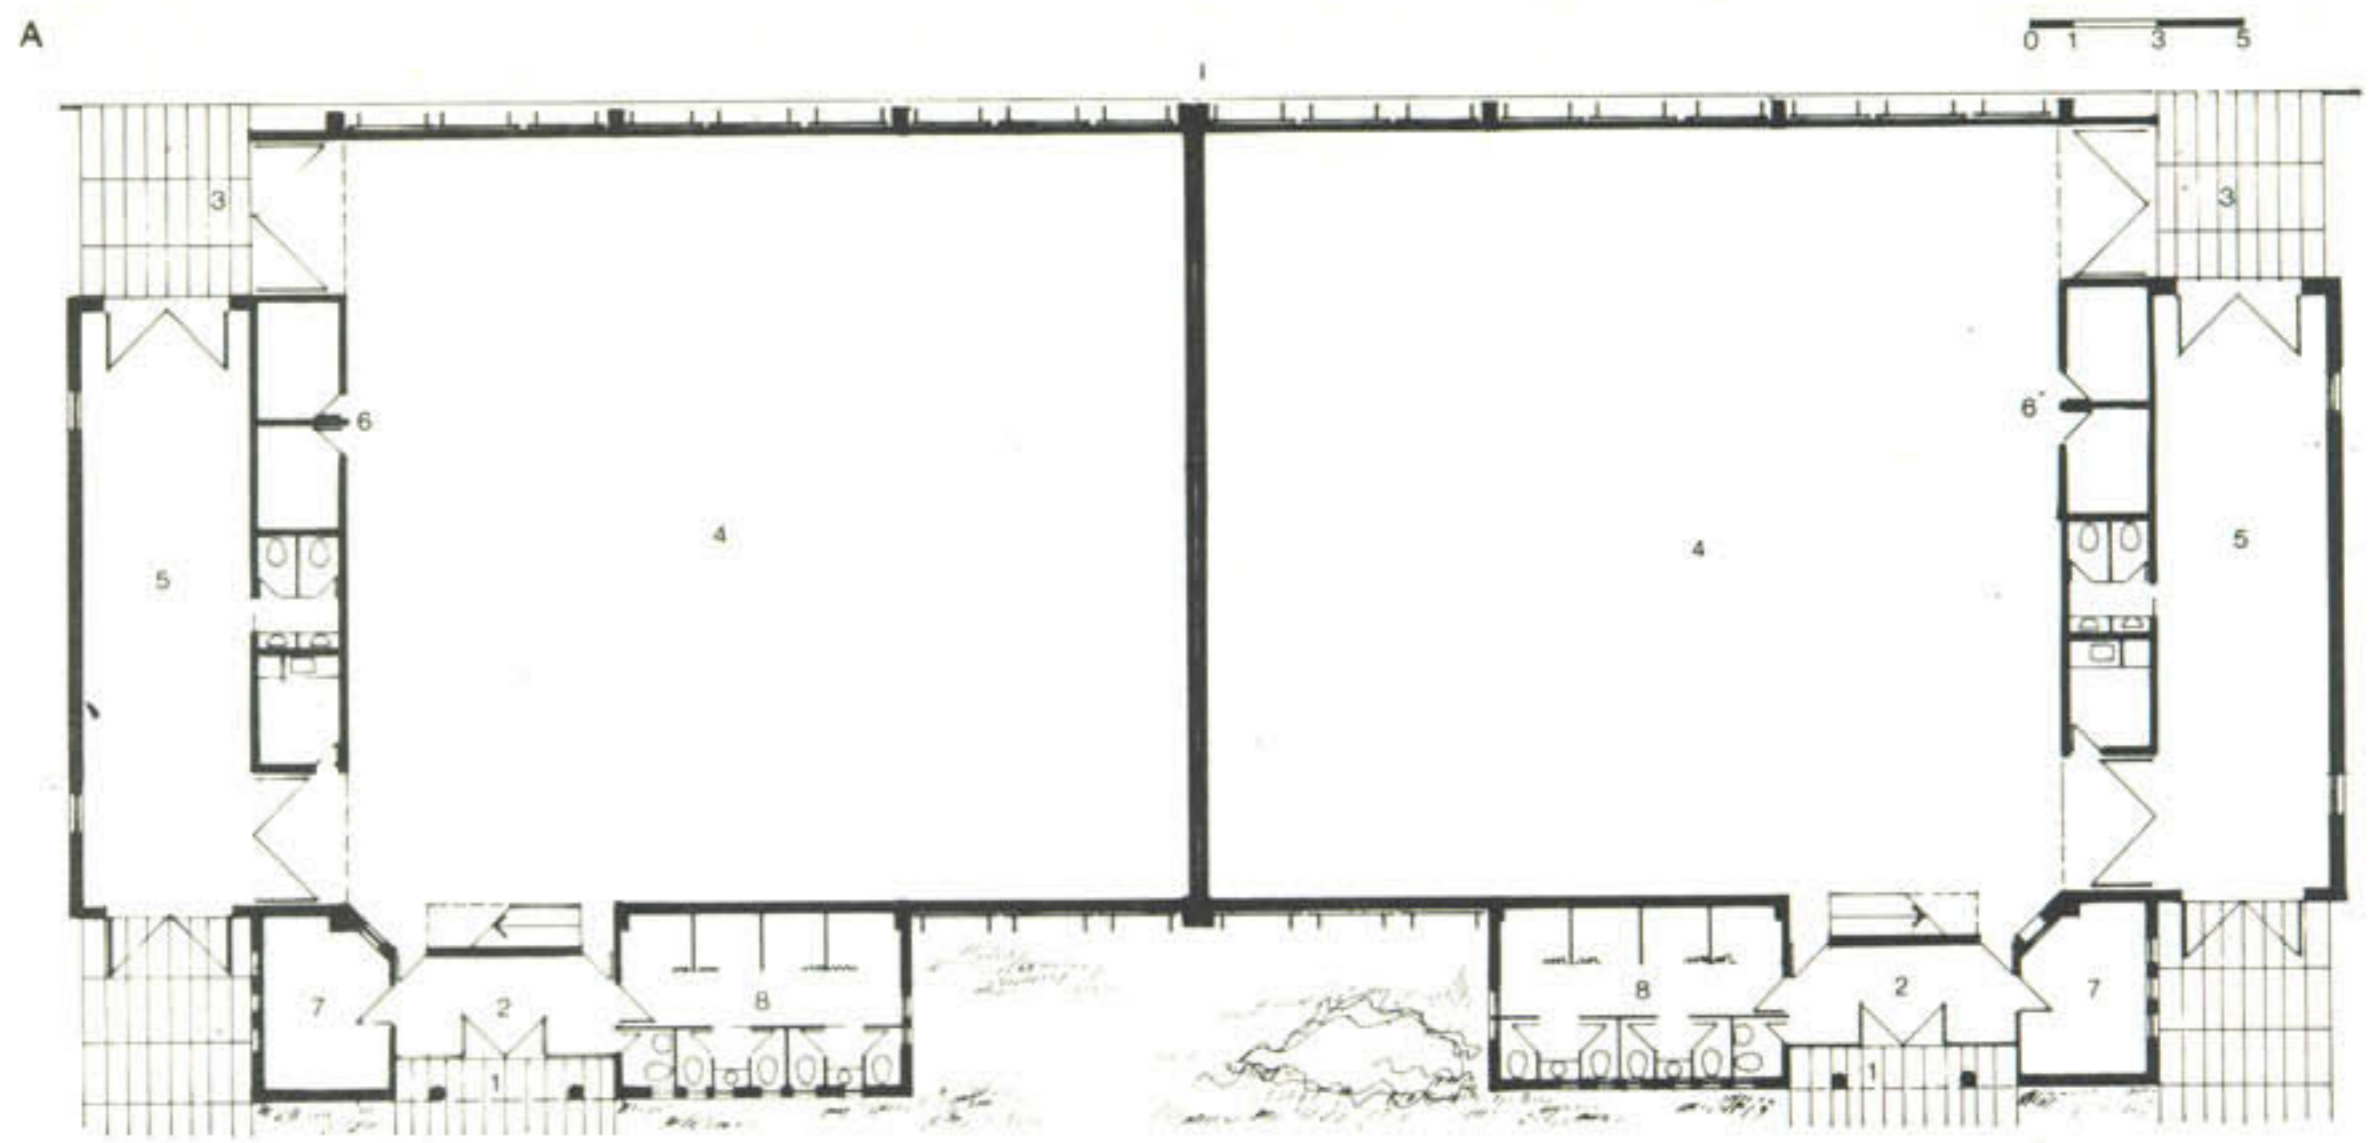

Estudios cinematográficos Cinemanía y Cinetauro, Olivos

Proyecto: Jorge do Porto, Beatriz Escudero, Rodolfo Sorondo y Asociados, arqs.

Ubicación: José Ingenieros y Blas Parera, Olivos, Buenos Aires
Superficie cubierta: 1.360 m²
Año de proyecto: 1980

A
Planta
1 Acceso desde Laboratorios Cinecolor; 2 hall; 3 acceso carga; 4 estudio de filmación; 5 taller carpintería; 6 talleres electricidad y fotografía; 7 sala de reuniones; 8 camarines
B/C
Vistas del frente y contrafrente

A
Planta
1 Hall; 2 layout; 3 taller; 4 truca; 5 revelado y cuarto oscuro; 6 animación; 7 oficina