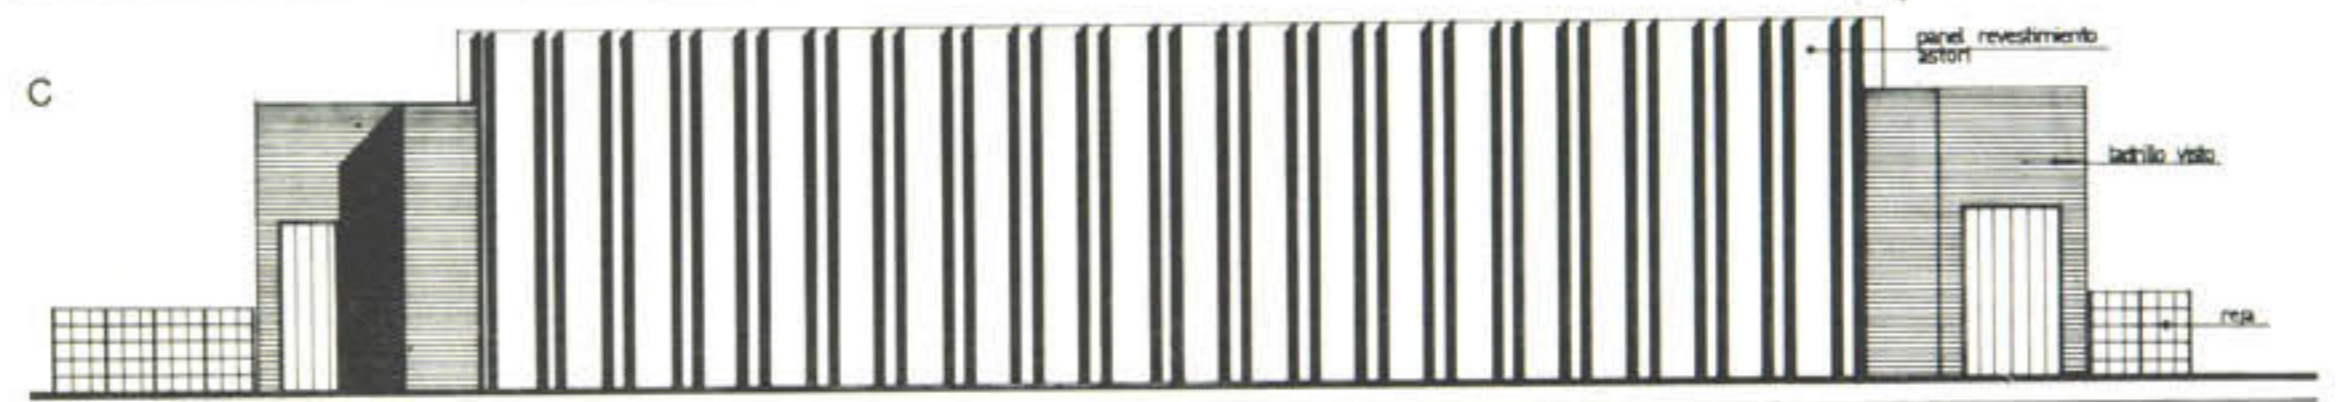

Estudios cinematográficos Cinemanía y Cinetauro, Olivos

Proyecto: Jorge do Porto, Beatriz Escudero, Rodolfo Sorondo y Asociados, arqs.

Ubicación: José Ingenieros y Blas Parera, Olivos, Buenos Aires
Superficie cubierta: 1.360 m²
Año de proyecto: 1980

A
Planta
1 Acceso desde Laboratorios Cinecolor; 2 hall; 3 acceso carga; 4 estudio de filmación; 5 taller carpintería; 6 talleres electricidad y fotografía; 7 sala de reuniones; 8 camarines
B/C
Vistas del frente y contrafrente

Laboratorio de trucado cinematográfico Compuimagen, Olivos

Proyecto y dirección: Jorge do Porto, Beatriz Escudero, Rodolfo Sorondo y Asociados, arqs.
Empresa constructora: Miguel Carluccio

Ubicación: José Ingenieros y Blas Parera, Olivos, Buenos Aires
Superficie cubierta: 150 m²
Año de proyecto: 1980
Finalización de obra: 1981

A
Planta
1 Hall; 2 layout; 3 taller; 4 truca; 5 revelado y cuarto oscuro; 6 animación; 7 oficina